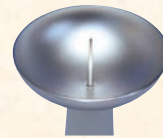

太八分

月あかり

極品

「もえ」の箱と同じ大きさです。
包装しやすく
ご進物に最適です。

プレミアムもえ
(ゴールド)

直径5センチの大きなお皿
の中でローソクは美しく
燃焼します。

残りのロウがサッと溶け
て液状となり、最後の一滴
まで吸い上げます。

同時に芯も燃え切ります
から、臭いや燃え残りも
ありません。

完全燃焼の動画

お掃除いらずの燭台と、使い切りのローソクで、安全安心のお灯明が完成します。

●131-21
月あかり太八分
約100本入

●166-01
もえ(黒)

●166-05
もえ(黒)
底面マグネット付

●166-03
もえ(白)

●166-06
もえ(白)
底面マグネット付

●166-04
プレミアムもえ