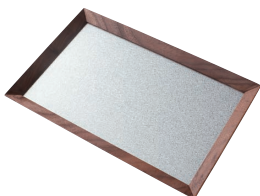

●600-08
安心空間 Plate セット
樹種:ウォールナット

●600-09
安心空間 Plate セット
樹種:オーク

安心空間セット内容

安心空間 本体
265×165×140mm(高さ前47)

写真立て ●●

ローソク立て

香炉

ローソク入れ ●●

線香入れ ●●

ローソク立て・香炉 台座 ●●

8分ローソク

超ミニ二寸線香

香炉灰

安心空間 Plate 本体
282×182×20mm ●●

創業明治10年

株式会社東海製蠟